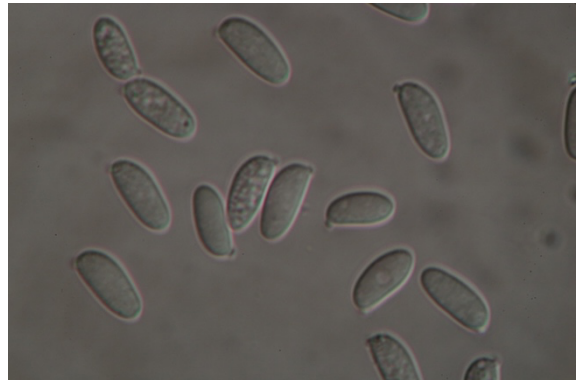

Foto: Dr. Claudia Görke

Makroskopische Merkmale

Hut: weiß bis bräunlich mit großen, flachen angedrückten bräunlichen Schuppen. Rand anfangs eingerollt und etwas filzig.

Lamellen: weißlich, gelbweißlich, blass Ocker, bisweilen mit rosa Schimmer, grob gesägt, gekerbt bis rissig, angewachsen und streifig herablaufend.

Stiel: weißlich, gelbweißlich, abwärts bräunend bis fast schwarzbraun werdend, unterhalb der undeutlichen Ringzone schuppig, manchmal aber auch kahl, voll, fest, holzig, wurzelartig spindelig, oft exzentrisch

Foto: Silvia Bosch

Foto: Dr. Claudia Görke

Zeichnung: Dr. Hanna Maser

Mikroskopische Merkmale

Zeichnung: Dr. Hanna Maser

Foto: Dr. Claudia Görke

- Sporen hyalin, langelliptisch, glatt, fast immer ohne Tropfen - 7,5-9,5 x 3,5-4,5 μm
- Keine Zystiden

Verwertbarkeit

Minderwertiger Speisepilz, aber eigentlich ungenießbar.

Verwechslungen

Getigelter Sägeblättling, *Lentinus tigrinus*: kleinere Sporen und auf feuchtem Laubholz